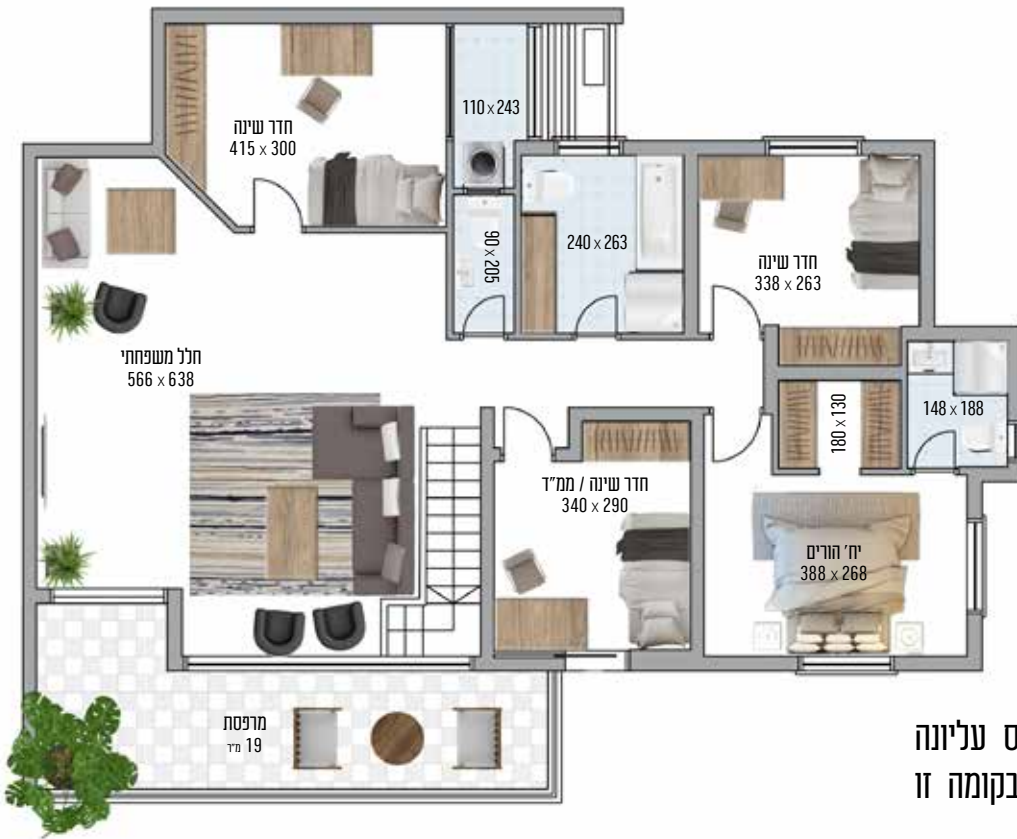

Palace Garden

171 מ"ר + 86 מ"ר גינה + 19 מ"ר מרפסת
 7 חדרים | קומת קרקע + ראשונה

קומת דופלקס עליונה
 116 מ"ר בנוי בקומה זו

קומת דופלקס תחתונה
 54 מ"ר בנוי בקומה זו

Palace Garden

171 מ"ר + 86 מ"ר גינה + 19 מ"ר מרפסת
7 חדרים | קומת קרקע + ראשונה

קומת דופלקס עליזונה
116 מ"ר בנוי בקומה זו

קומת דופלקס תחתונה
54 מ"ר בנוי בקומה זו

Palace Garden

171 מ"ר + 95 מ"ר גינה + 19 מ"ר מרפסת
7 חדרים | קומת קרקע + ראשונה

קומת דופלקס עליונה
116 מ"ר בנוי בקומה זו

קומת דופלקס תחתונה
54 מ"ר בנוי בקומה זו