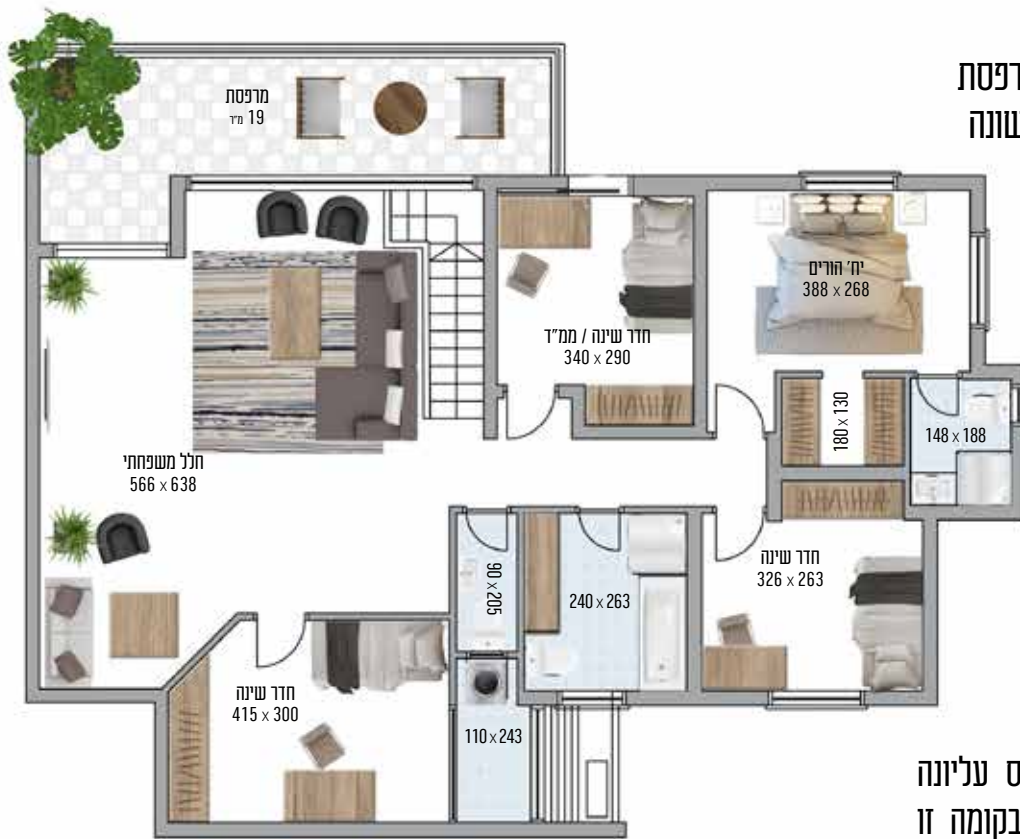

Palace Garden

171 מ"ר + 86 מ"ר גינה + 19 מ"ר מרפסת
 7 חדרים | קומת קרקע + ראשונה

קומת דופלקס עליונה
 116 מ"ר בנוי בקומה זו

קומת דופלקס תחתונה
 54 מ"ר בנוי בקומה זו

Palace Garden

171 מ"ר + 86 מ"ר גינה + 19 מ"ר מרפסת
7 חדרים | קומת קרקע + ראשונה

קומת דופלקס עליזונה
116 מ"ר בנוי בקומה זו

קומת דופלקס תחתונה
54 מ"ר בנוי בקומה זו

Palace Garden

171 מ"ר + 95 מ"ר גינה + 19 מ"ר מרפסת
7 חדרים | קומת קרקע + ראשונה

קומת דופלקס עליונה
116 מ"ר בנוי בקומה זו

קומת דופלקס תחתונה
54 מ"ר בנוי בקומה זו